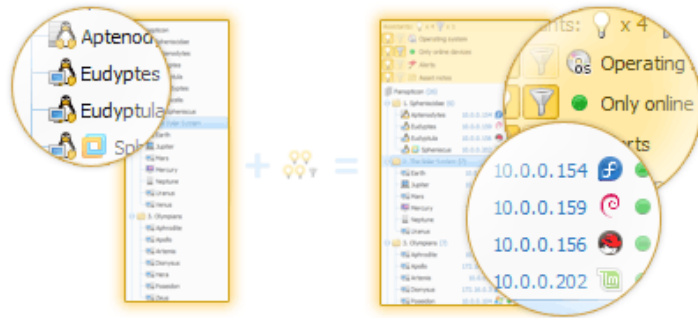

さらに...

ネットワークユーザーのデータベースを作成し、さまざまな資産やプロトコルのパスワードを保存して、リアルタイムに資産のオンライン状態をチェックできます。データを収集をスケジュール、マップでネットワークを可視化しましょう。TNIのこのような機能によってネットワーク監査業務の労力と精神的労力を大幅に軽減します。

価格と条件

TotalNetworkInventory のライセンス価格は 90.00 ドルで開始します。すべてのユーザーが割引でのサポートとライセンスの更新を解放する権利を有します。

このページの続きを読む：

<http://www.softinventive.asia/store/total-network-inventory/>

会社概要

2006年、技術と知識を活かして自分たちを表現する場所を求めていた熱心な青年たちによって、Softinventive Lab は設立されました。時はたち、単なる願望は情熱に変わって行きました。

住所:

651 Holiday Drive, Foster Plaza 5, Suite 300, Pittsburgh, PA 15220, United States.

電話番号:

、米国: +1 206 262 7566

グレートブリテン: +44 20 7193 4266