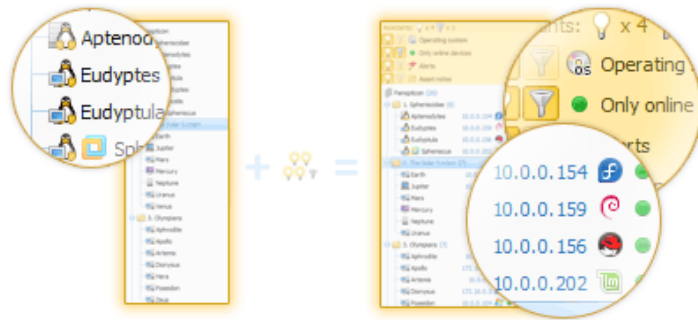

レポート

いろんなカテゴリのデータを、フレキシブルなレポートとして作成します。数百のフィールドを持つ TNI 2 データモデルの表形式のレポートを構築します。レポートはコピー、エクスポート、印刷することができ、入力しながら検索を実行する検索機能も備えています。

#	Alias	Name	Max. visible image size, "	Video
1	Eudypates	SyndMaster 932B/191B/...	38 cm x 30 cm (19")	Analog
2	Earth	SyndMaster 932B/191B/...	38 cm x 30 cm (19.1")	Digital
3	Jupiter	SyndMaster	47 cm x 30 cm (22")	Digital
4	Mars	SyndMaster 932B/191B/...	38 cm x 30 cm (19.1")	Digital
5	Mars	SyndMaster 932B/191B/...	38 cm x 30 cm (19.1")	Analog
6	Mercury	Color LCD	48 cm x 27 cm (22")	Digital

ソフトウェアアカウント

ネットワーク内のソフトウェアをリストにすることができます。何回かクリックするだけで、ソフトウェアの本数とそれがインストールされているコンピュータのリストができます。

Found on any of 6 selected PCs		Excluding hidden	
Title		Publisher	Copies
Microsoft			
7-Zip 4.57		—	10
iTunes 10.2.2.12	Music	Apple Inc.	1
K-Lite Mega Codec Pack 6.2.0		—	6
Mozilla Firefox 5.0 (x86)	Internet	Mozilla	12
Total Network Inventory 2.0.0		Softinventive Lab Inc.	14
QuickTime 7.69.80.9		Apple Inc.	1

さらに...

ネットワークユーザーのデータベースを作成し、さまざまな資産やプロトコルのパスワードを保存して、リアルタイムに資産のオンライン状態をチェックできます。TNI 2のこのような機能によってネットワーク監査業務の労力と精神的労力を大幅に軽減します。